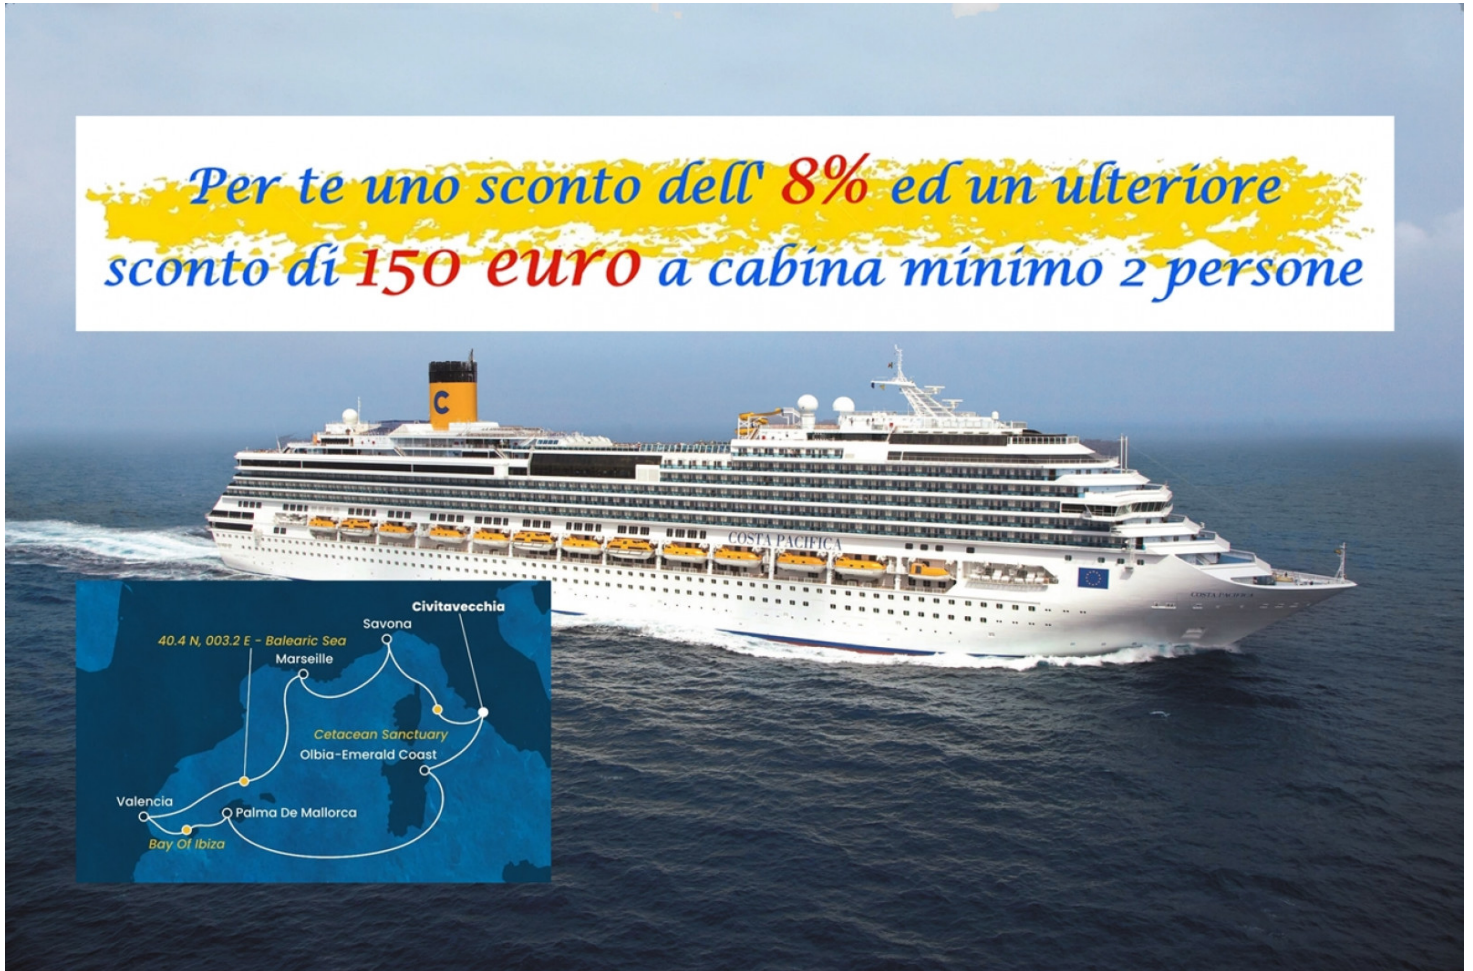

## PARTENZE SPECIALI MEDITERRANEO COSTA PACIFICA

Italia, Isole Baleari, Spagna, Francia  
Estate 2024

Crociere

*Per te uno sconto dell' **8%** ed un ulteriore  
sconto di **150 euro** a cabina minimo 2 persone*